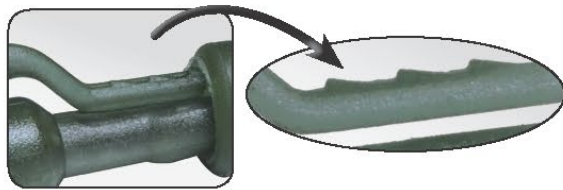

CLIP PLÁSTICO

Fabricado en ABS de alto rendimiento
Longitud extrema
Colores ultra discretos

Los 3 tetones se posicionarán perfectamente en las ranuras de nuestras gomas de cola (chupetes)

Code	Modelo	Couleur	Cdt
560911	Pack Plastic Clip x10	Weed	5
560913	Pack Plastic Clip x10	Clay	5
560921	Maxi-Pack Plastic Clip x20	Weed	5
560923	Maxi-Pack Plastic Clip x20	Clay	5

Colores hierba, arcilla ofreciendo un perfecto mimetismo con Los diferentes sustratos (herbario, jarrón, etc.)