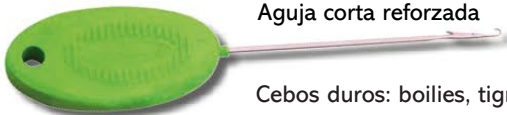

Code	Cdt
581301	5

SHRINK TUBE

Los prácticos tubos retráctiles de pesca se adaptan perfectamente a nuestros anzuelos. Te permiten mejorar la presentación del cebo asegurando una inclinación ideal hacia abajo del anzuelo, optimizando así el auto enganche. Para retraerlo basta con pasarlos calor.

AIGUILLES - BLISTERS UNITAIRES

AIGUILLE VERT FLUO

Aguja corta reforzada

Cebos duros: boilies, tigres

AIGUILLE VIOLETTE

Cebos duros: boilies, tigres

AIGUILLE ORANGE

Aguja afilada - aguja puntiaguda sin ojo