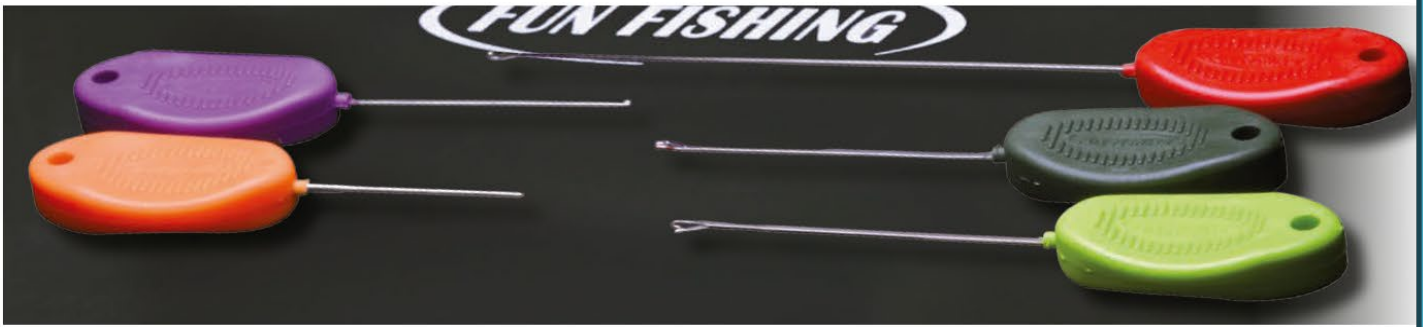

Code	Cdt
581301	5

SHRINK TUBE

Los prácticos tubos retráctiles de pesca se adaptan perfectamente a nuestros anzuelos. Te permiten mejorar la presentación del cebo asegurando una inclinación ideal hacia abajo del anzuelo, optimizando así el auto enganche. Para retraerlo basta con pasarlos calor.

AIGUILLES - BLISTERS UNITAIRES

AIGUILLE VERT FLUO

Aguja corta reforzada

Cebos duros: boilies, tigres

AIGUILLE VIOLETTE

Cebos duros: boilies, tigres

AIGUILLE ORANGE

Aguja afilada - aguja puntiaguda sin ojo