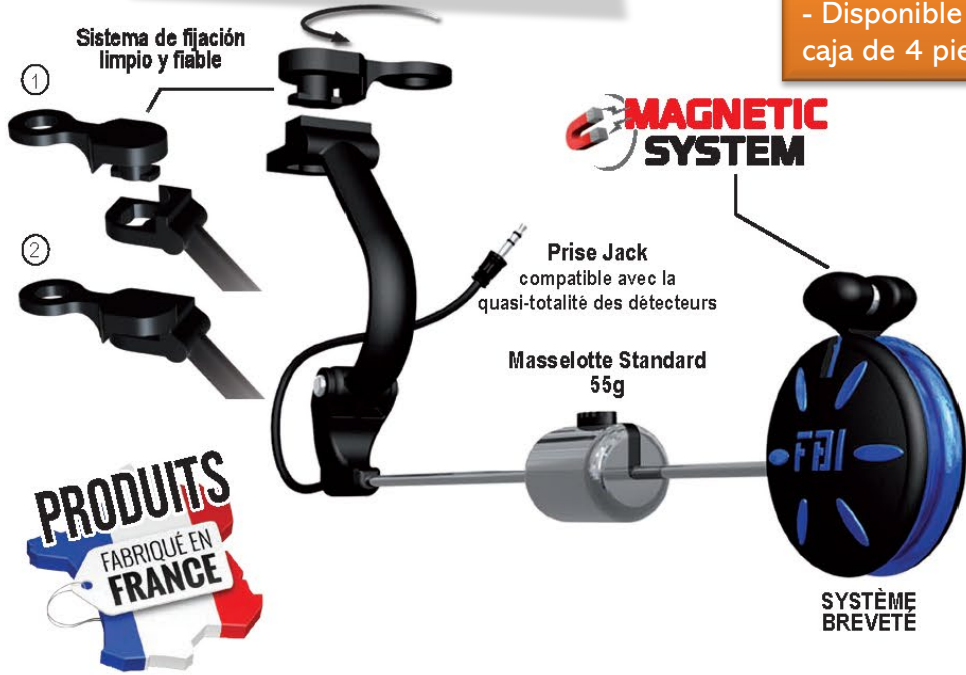

- Sistema eléctrico compatible con casi todos los detectores.
- Sistema magnético 100% fiable Solidez probada.
- Aspecto futurista
- Peso intercambiable
- Disponible individualmente y en una caja de 4 piezas.