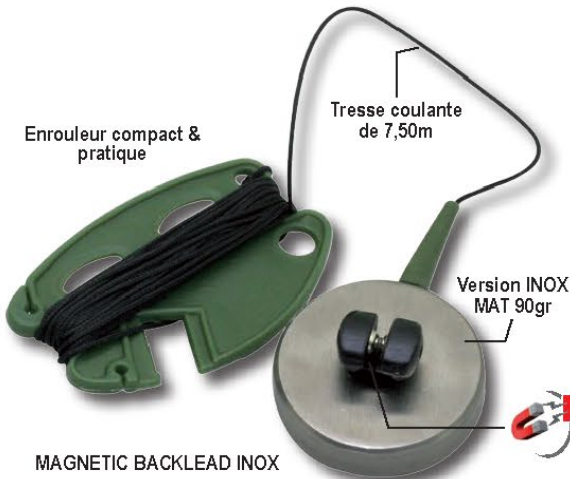

Los pellets de la gama Carp Target están formulados para adaptarse a todas las situaciones de pesca. Perfectamente digeribles, estos gránulos se adaptan perfectamente a las necesidades nutricionales de la carpa.

MAGNETIC SYSTEM

MAGNETIC BACK LEAD

MAGNETIC BACKLEAD INOX

- Se desliza rápidamente a lo largo del cable.
- Nunca se cae al colocarlo.
- Se libera perfectamente al salir.
- Se suministra con una trenza fluida que se adapta perfectamente al fondo.
- Sistema de rodillos muy práctico.
- Disponible individualmente o en paquetes de 4