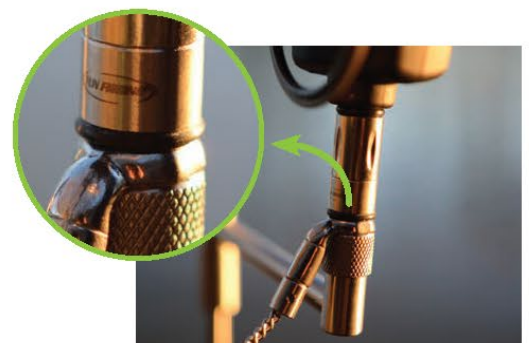

JOINT TORIQUE (O'RING)

Code	Cdt
580439	5

Los anillos "O" (O-Rings) se adaptan a todas las roscas de tornillo y bloqueará perfectamente sus alarmas.