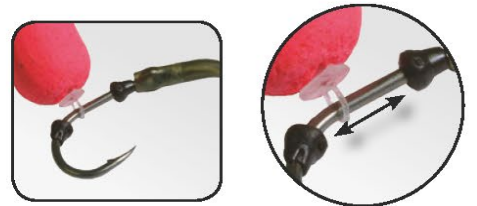

RING STOPPER

El Ring Stopper le permite bloquear el movimiento de su anillo y es particularmente útil para montajes técnicos que utilizan anillos o el Dart Boilie Stop.

Code	Cdt
581301	5